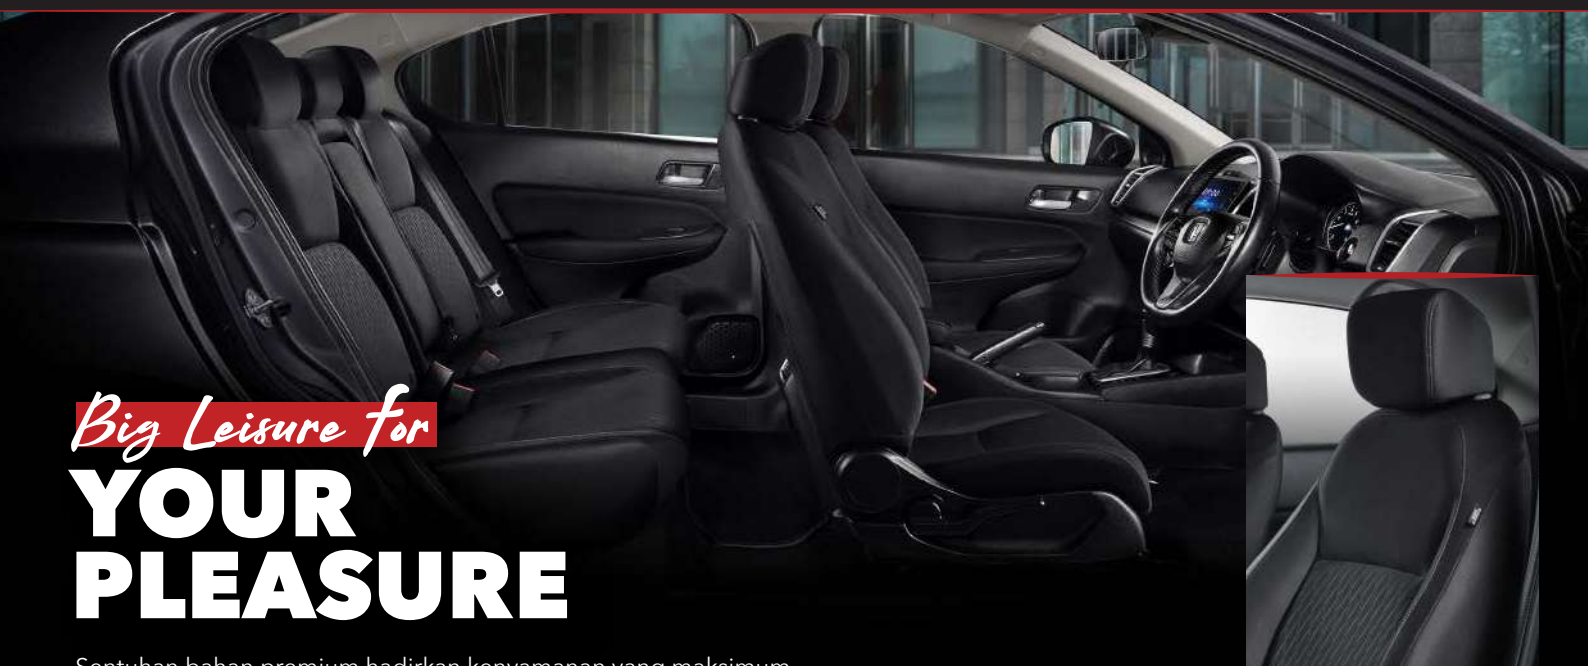

/ 8" Advanced Capacitive Touchscreen Display Audio

Big Leisure for

YOUR PLEASURE

Sentuhan bahan premium hadirkan kenyamanan yang maksimum kemana pun tujuan Anda beraktivitas.

/ Fabric Trimmed Seats with Side Bolster