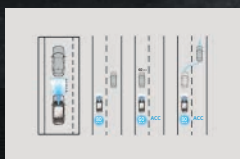

ACC | Adaptive Cruise Control